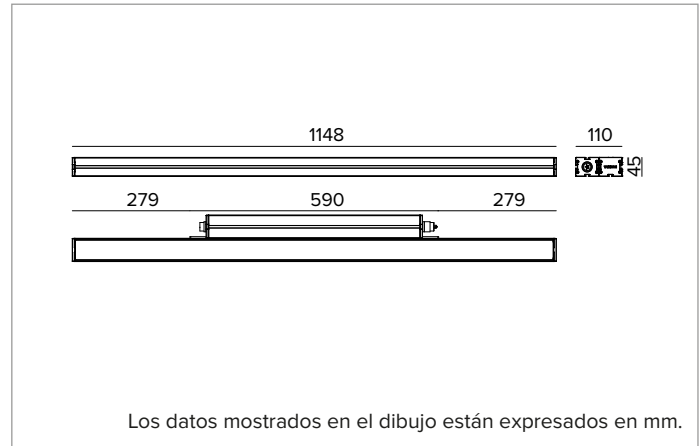

E0544GFL840ELBA | JEDI NOVA 55 Proyector Side Box

Proyector lineal orientable de LED

		4000K	H(m)	D1(m)	D2(m)	E _{max} (lx)
		Ra80	10°	38°		
Fixture Power	70W	1	0.17	0.70	45255	
Source Flux	9596lm	2	0.34	1.39	11314	
Fixture Flux	7376lm	3	0.51	2.09	5028	
Efficacy	105lm/W	4	0.69	2.79	2828	
TS2119	I _{max} =4716cd/klm	I _{max}	45255cd	5	0.86	3.48 1810

Óptica: LENTE

Apertura del haz de luz: GRZ 10°x40°

Eficiencia óptica: 77%

Flujo luminaria: 7376lm

Rendimiento luminoso: 105lm/W

Seguridad fotobiológica: Conforme al grupo de riesgo RG1 (Riesgo Bajo)

CARACTERÍSTICAS MECÁNICAS

Color y acabado: Anodización, negro

Dimensiones: L=1148mm

Peso: 4,7Kg

Versión: STANDARD

Grado de protección: IP66,IP67,IP68,IP69

Resistencia mecánica: IK07

CARACTERÍSTICAS ELÉCTRICAS

Driver integrado, en la versión ON-OFF (posicionado lateralmente al cuerpo óptico). Equipado con cableado pasante con conectores IN/OUT para instalación de panel con sellado longitudinal (el sellado limita el riesgo de ascenso de la humedad hacia el driver / cuerpo óptico). Luminaria compatible con EN 60598-2-22 para suministro de energía desde un sistema de emergencia centralizado CPSS (Central Power Supply System), no incorporado en la luminaria - áreas de alto riesgo excluidas. La potencia y el flujo predeterminados son 100% en CA y 100% en CC.